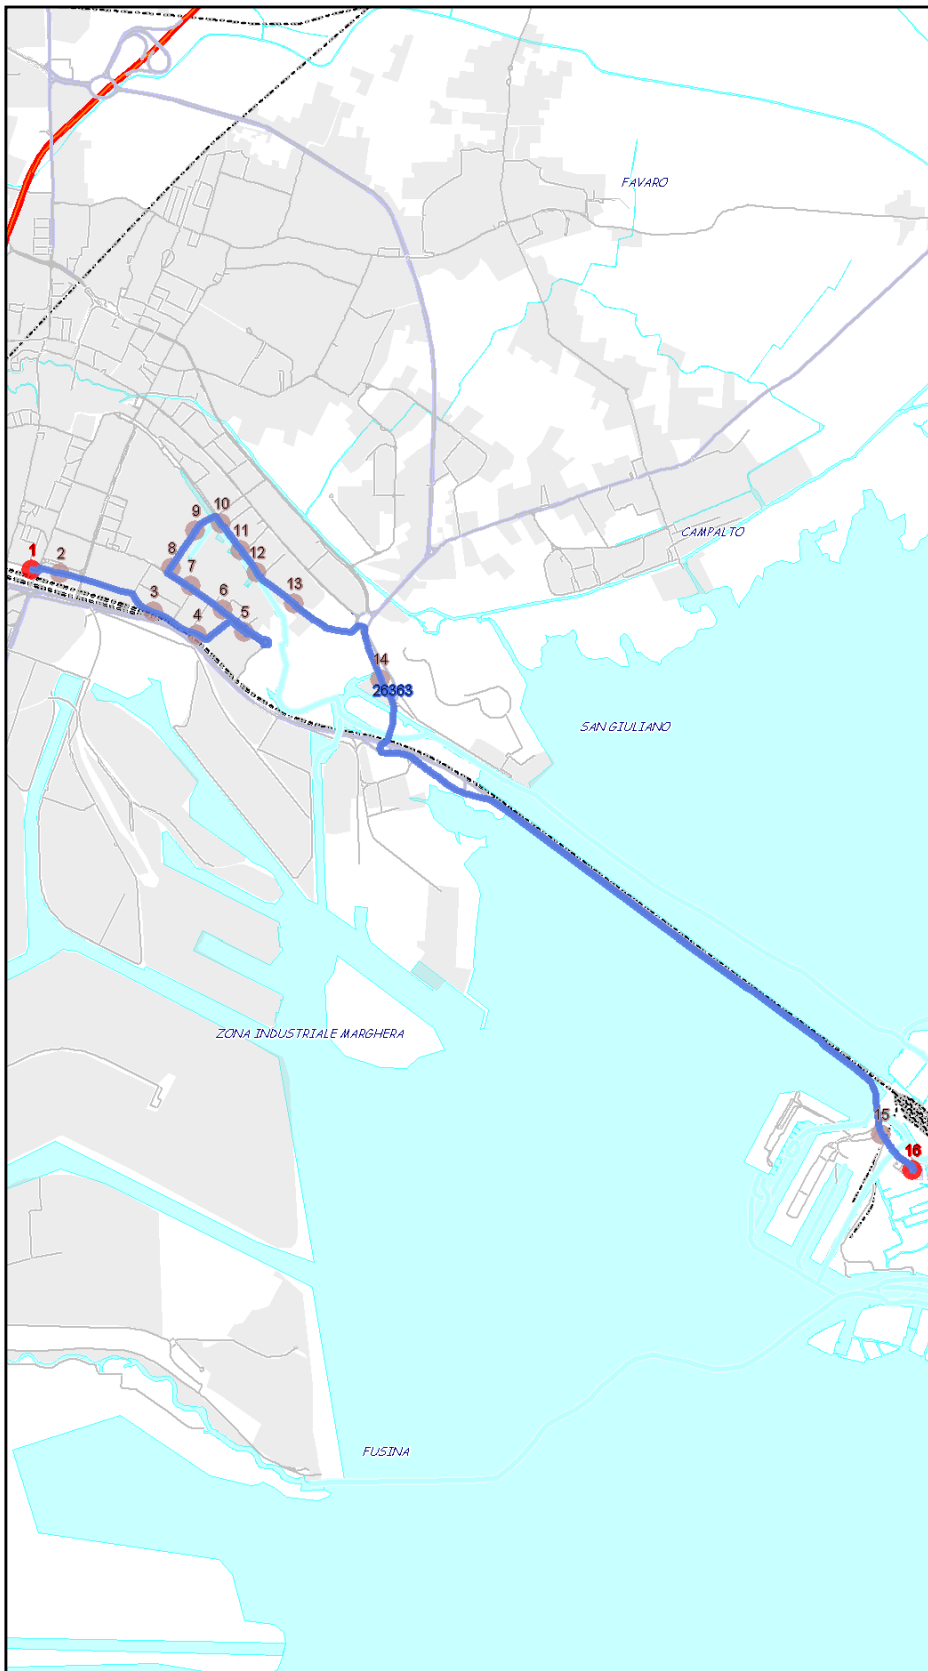

Urbano Mestre

Percorso: MESTRE FS - Ca' Marcello - CA.RI.VE - Torino (Università) - v.le Ancona - Forte Marghera - San Giuliano - VENEZIA

Settore
Linea

UM
43

Elenco Fermate

1. 1 - S (613) P.zzale Favretti - MESTRE FS C2
2. 2 - (1009) Ca' Marcello - Imposte Dirette
3. 3 - (1008) Ca' Marcello - A. C. I.
4. 4 - (1007) Paganello - Incr. via Ticozzi
5. 5 - (6501) Torino - CA.RI.VE.
6. 6 - (1005) Torino - Università
7. 7 - (1004) Torino - Poste
8. 8 - (406) Ancona - Inc. via Torino
9. 9 - (408) Ancona - Uffici Comunali
10. 10 - (1172) Forte Marghera - Incr. via Hermada
11. 11 - (1173) Forte Marghera - Incr. via Millosevich
12. 12 - (1174) Forte Marghera - Incr. via M. Moretti
13. 13 - (1175) Forte Marghera - Stadio Atletica
14. 14 - (6071) Orlanda - S.Giuliano
15. 15 - (392) PTE DELLA Libertà - S. Chiara "dogana"
16. 16 - D (501) VENEZIA - CORSIA A8

S=Salita, D=Discesa, N=Non ferma

Scala

1:32220

Nota: