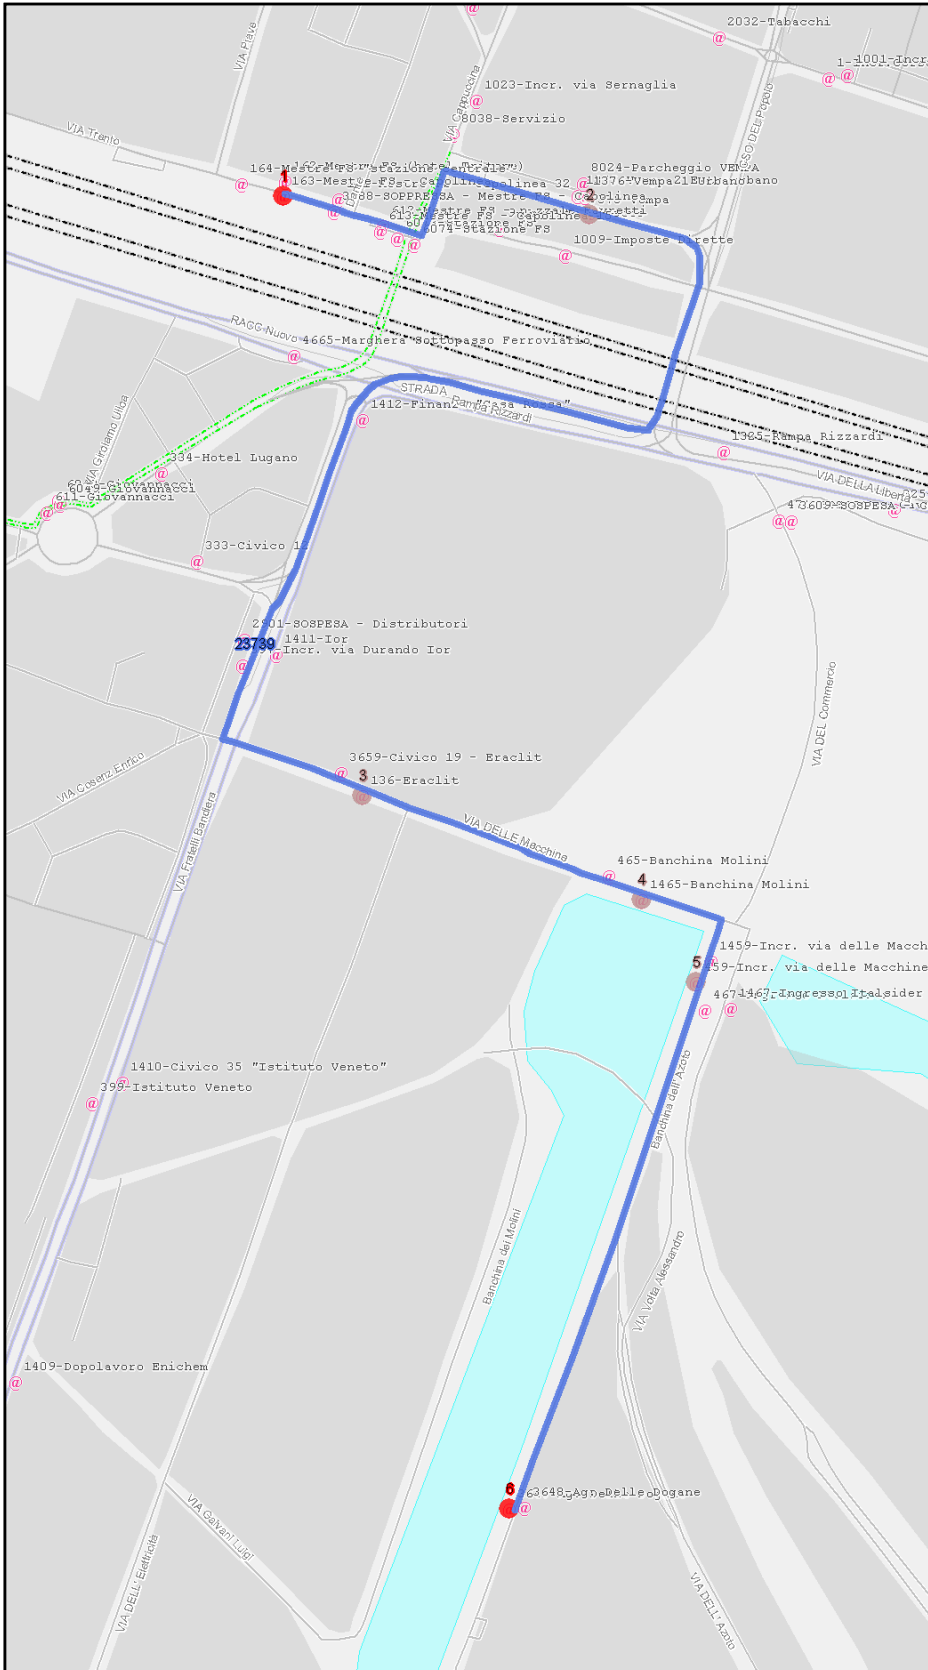

Urbano Mestre

Percorso: MESTRE FS - Vempa - BANCHINA DELL'AZOTO

Settore
Linea

UM
86

Elenco Fermate

- 1 - S (163) v.le della Stazione - Mestre FS - Capolinea
- 2 - (375) Rampa Cavalcavia - Vempa
- 3 - (136) Delle Macchine - Eraclit
- 4 - (1465) Delle Macchine - Banchina Molini
- 5 - (459) Banchina dell'Azoto - Incr. via delle Macchine
- 6 - D (3647) Banchina dell'Azoto - Ag. Delle Dogane

S=Salita, D=Discesa, N=Non ferma

Scala

1:5044

Nota:

Urbano Mestre

Percorso: BANCHINA DELL'AZOTO - delle Macchine - Vempa - MESTRE FS

Settore
Linea

UM
86

S=Salita, D=Discesa, N=Non ferma

Scala

1:5042

Nota: