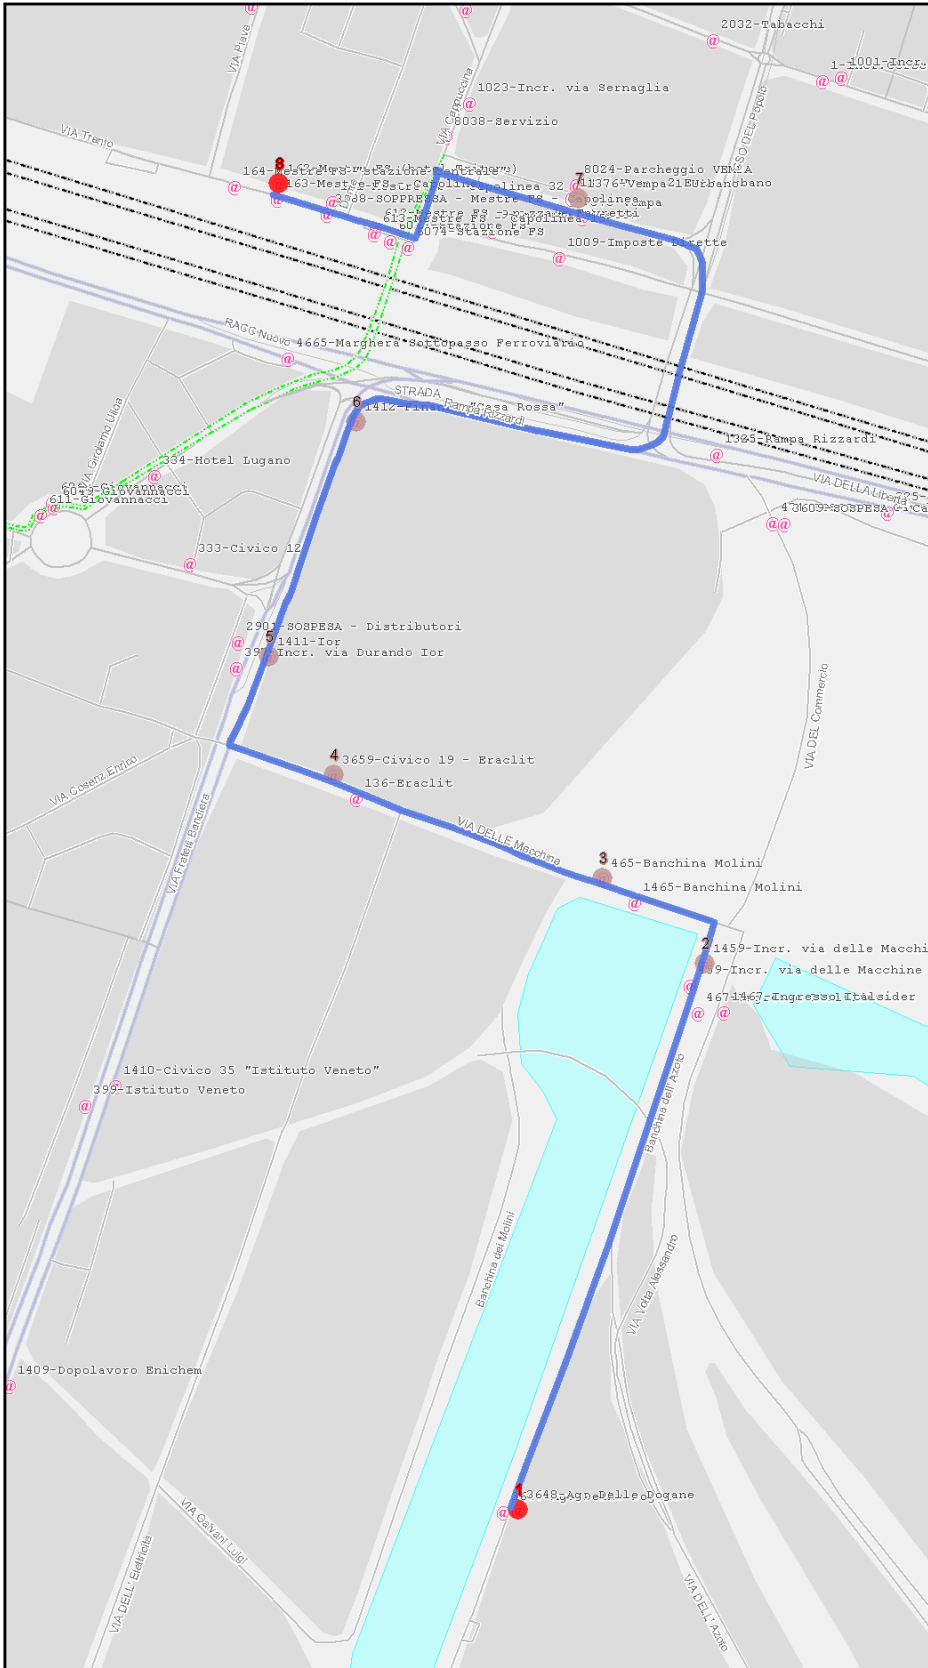

Urbano Mestre

Percorso: MESTRE FS - Vempa - BANCHINA DELL'AZOTO

Settore
Linea

UM
86

Elenco Fermate

- 1 - S (163) v.le della Stazione - Mestre FS - Capolinea
- 2 - (375) Rampa Cavalcavia - Vempa
- 3 - (136) Delle Macchine - Eraclit
- 4 - (1465) Delle Macchine - Banchina Molini
- 5 - (459) Banchina dell'Azoto - Incr. via delle Macchine
- 6 - D (3647) Banchina dell'Azoto - Ag. Delle Dogane

S=Salita, D=Discesa, N=Non ferma

Scala

1:5044

Nota:

Urbano Mestre

Percorso: BANCHINA DELL'AZOTO - delle Macchine - Vempa - MESTRE FS

Settore
Linea

UM
86

Elenco Fermate

- 1 - S (3648) Banchina dell'Azoto - Ag. Delle Dogane
- 2 - (1459) Banchina dell'Azoto - Incr. via delle Macchine
- 3 - (465) Delle Macchine - Banchina Molini
- 4 - (3659) Delle Macchine - Civico 19 - Eraclit
- 5 - (1411) F.lli Bandiera - Ior
- 6 - (1412) F.lli Bandiera - Finanza "Casa Rossa"
- 7 - (1376) Rampa Cavalcavia - Vempa I Urbano
- 8 - D (162) v.le della Stazione - Mestre FS (hotel Tritone)

S=Salita, D=Discesa, N=Non ferma

Scala

1:5042

Nota: